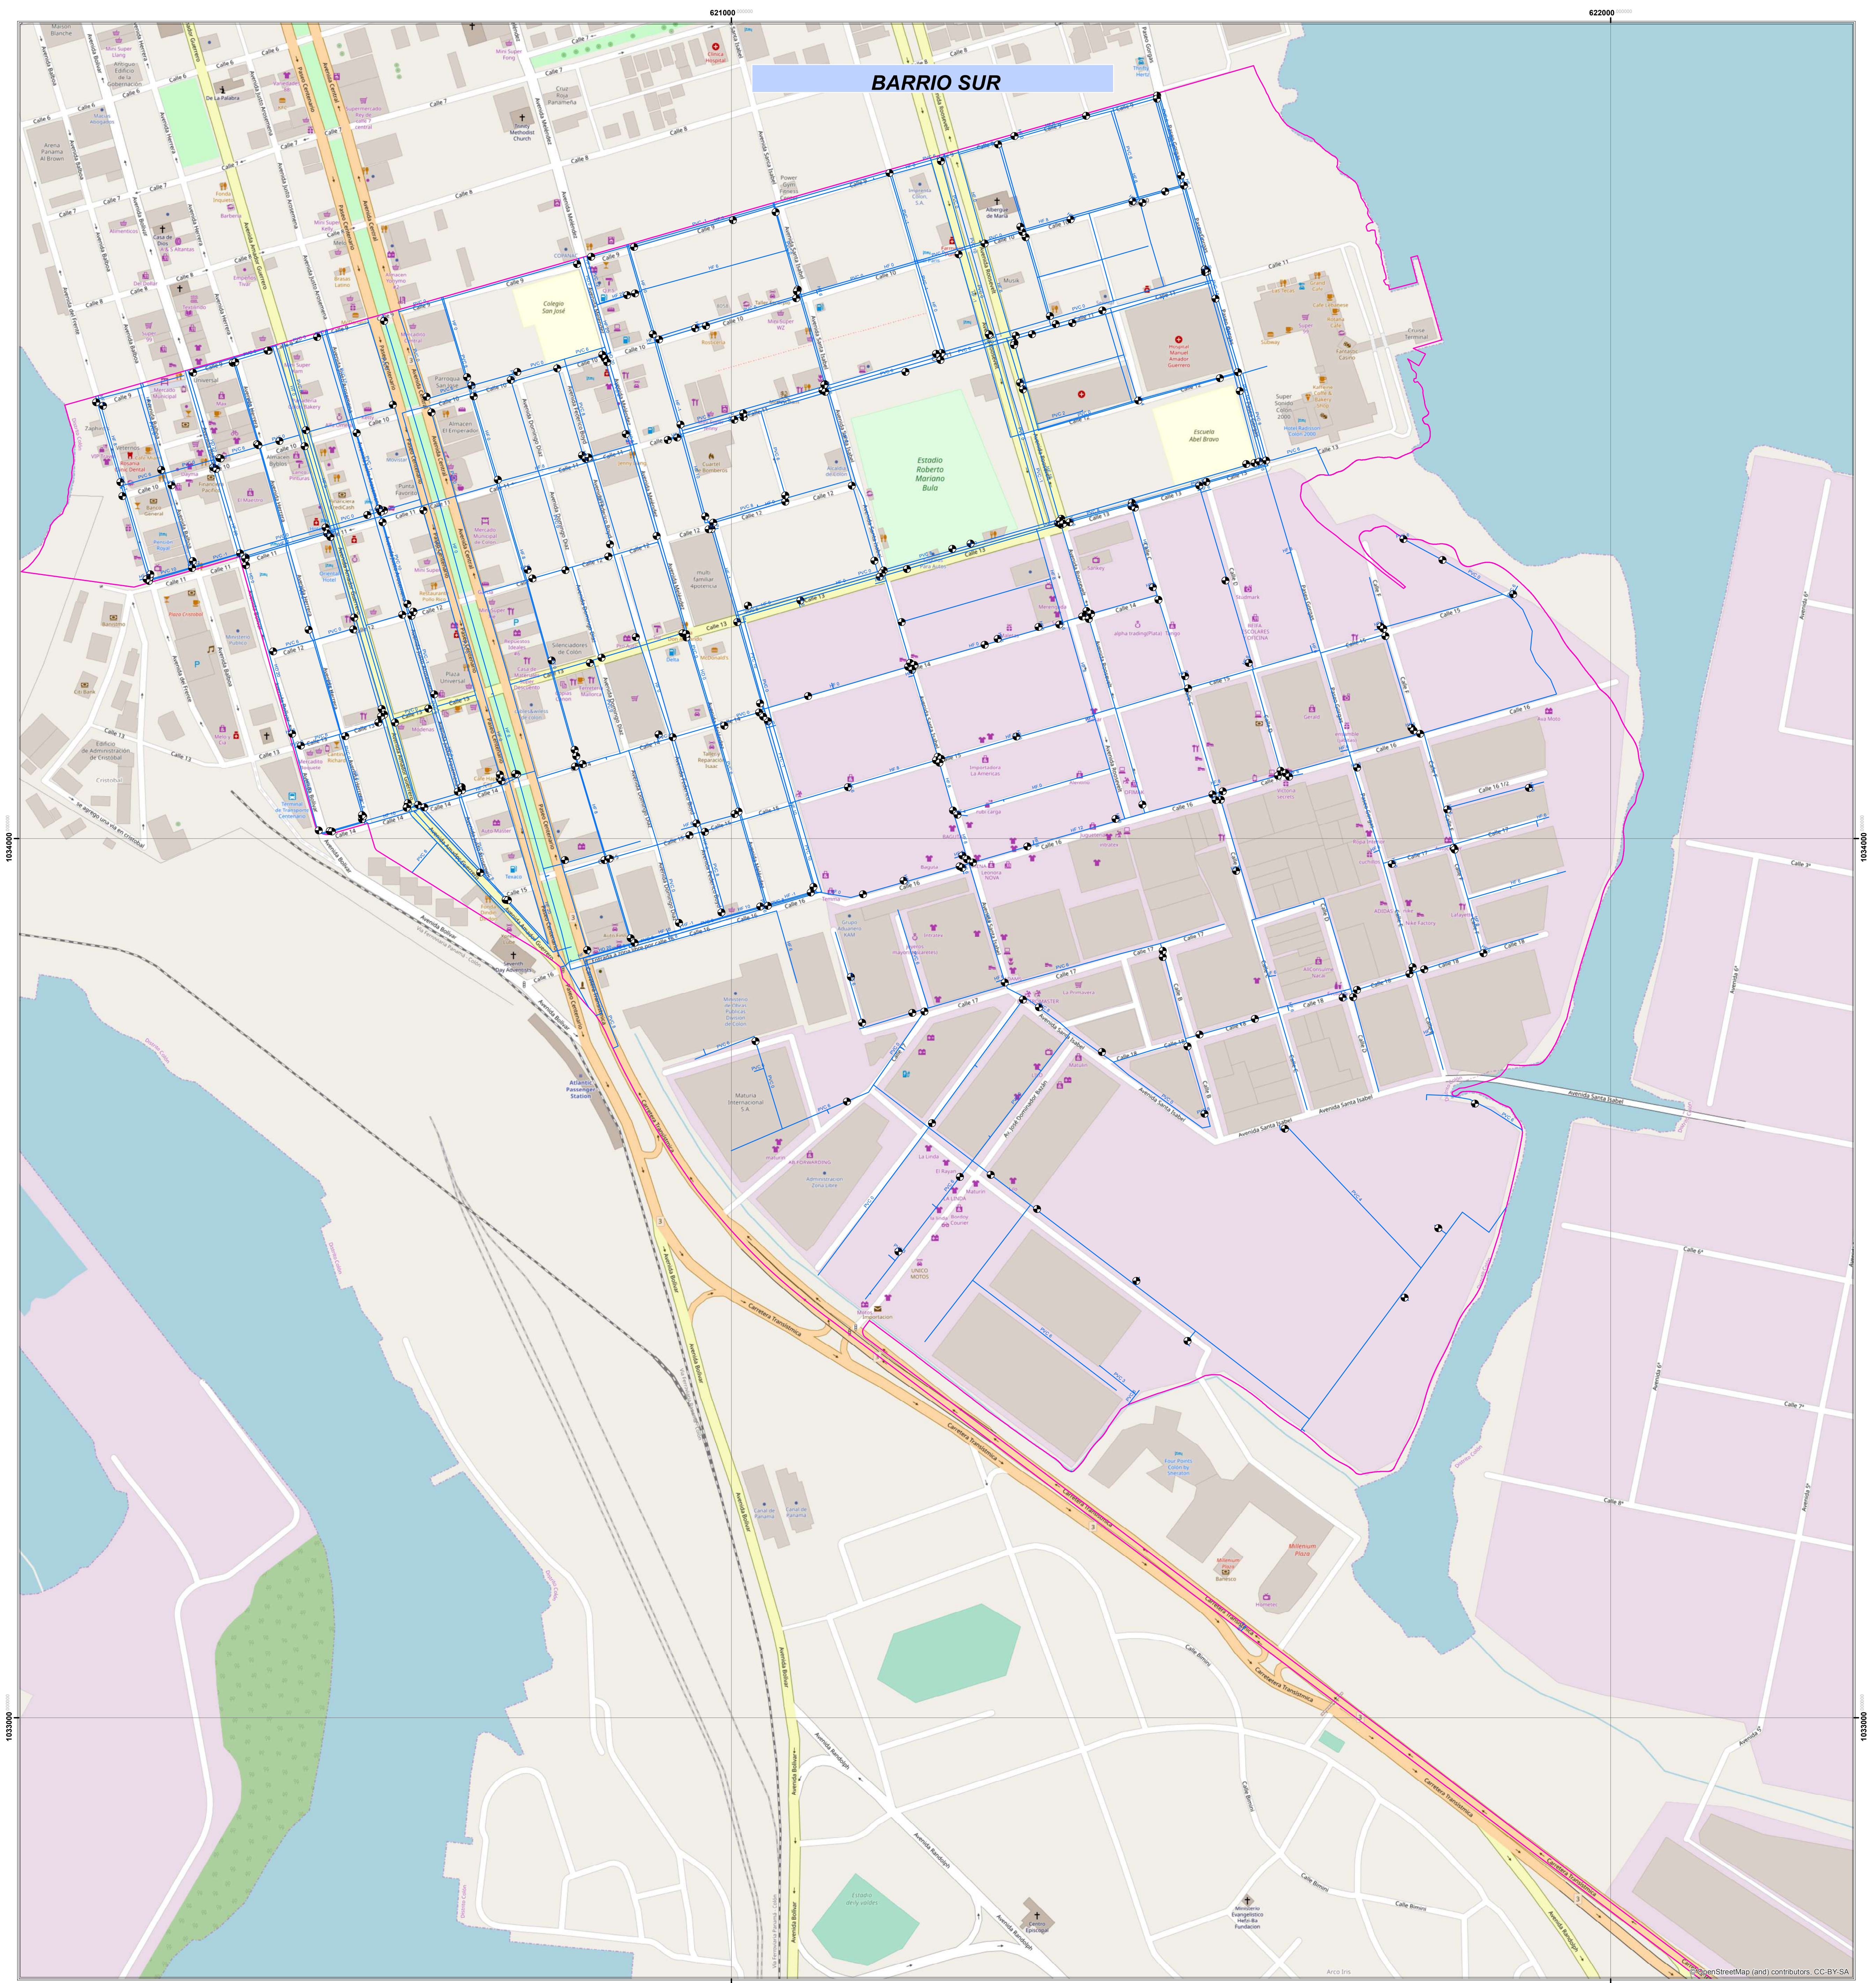

BARRIO SUR

LEYENDA

- VÁLVULAS
- TUBERÍAS
- ▭ CORREGIMIENTO

Escala: 1:20,000

Datum WGS_84 Zona_17N

Localización Regional

El departamento de SIG se encuentra en etapa de actualización de redes Por lo que el usuario de este mapa debe hacer su validación en campo